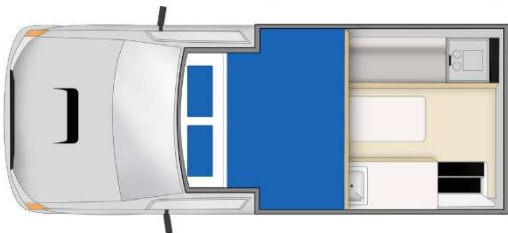

Cheapa 2Berth - 4WD

(Nicht in Hobart, Melbourne, Sydney)

Beispielbilder

Belegung

Empfohlen für 2 Erwachsene
2 Sitzgurte
Bett über Fahrerkabine (m) 1.90 x 2.00

Baby-/Kindersitz nicht möglich

Ausstattung / Einrichtung

Kühlschrank 32 l
2 Flammen-Gasherd, aussen herunterklappbar
Kaltwasser
Radio

Fahrzeugdaten

Aussenlänge (m) 5.30
Aussenbreite (m) 2.00
Aussenhöhe (m) 3.00
Innenhöhe (m) 1.90

Frischwassertank (l) 60
Heizung Fahrerkabine
Klimaanlage Fahrerkabine
Aussenstore